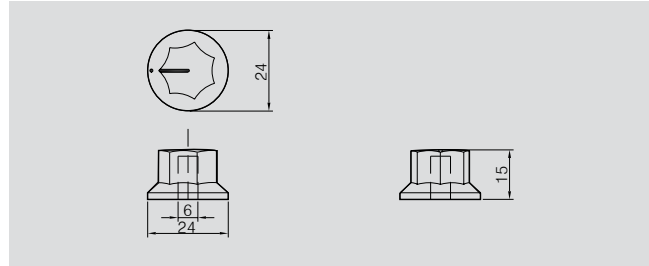

노브

KNOB

KN13-1

KN13-2

KN13-3

KN13-4

KN13-5

KN13-6

오일 냉각기
OIL COOLER

오일 스키머
OIL SKIMMER

인터페이스 커버
INTERFACE COVER

파워 콘버터
POWER CONVERTOR

역상 계전기
NEGATIVE-PHASE
RELAY

풋 스위치
FOOT SWITCH

푸쉬 버튼 스위치
PUSH BUTTON
SWITCH

코드 스위치
CODE SWITCH

**노브
KNOB**

로타리 스위치
ROTARY SWITCH

써지 보호 장치
SURGE PROTECTIVE
DEVICE

써지 킬러
SURGE KILLER

스파크 킬러
SPARK KILLER

LED 인디케이터
LED INDICATOR

노 휴즈 브레카 핸들
N.F.B HANDLE

케이블 그랜드
CABLE GLAND

팬 커버
FAN COVER

힌지/록커/키
HINGE/LOCKER/KEY

로드메타-알피엠 메타
LOAD METER-
RPM METER

기타 품목
THE OTHER PRODUCTS