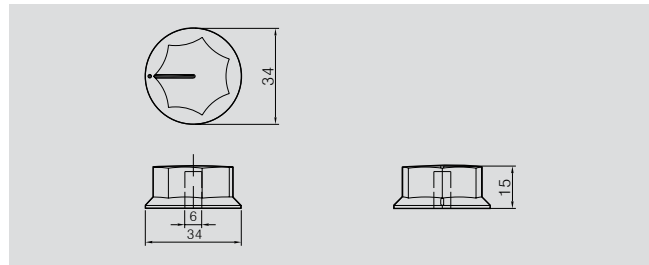

노브

KNOB

KN13-1

KN13-2

KN13-3

KN13-4

KN13-5

KN13-6

오일 냉각기
OIL COOLER

오일 스키머
OIL SKIMMER

인터페이스 커버
INTERFACE COVER

파워 콘버터
POWER CONVERTOR

역상 계전기
NEGATIVE-PHASE
RELAY

풋 스위치
FOOT SWITCH

푸쉬 버튼 스위치
PUSH BUTTON
SWITCH

코드 스위치
CODE SWITCH

**노브
KNOB**

로타리 스위치
ROTARY SWITCH

써지 보호 장치
SURGE PROTECTIVE
DEVICE

써지 킬러
SURGE KILLER

스파크 킬러
SPARK KILLER

LED 인디케이터
LED INDICATOR

노 휴즈 브레카 핸들
N.F.B HANDLE

케이블 그랜드
CABLE GLAND

팬 커버
FAN COVER

힌지/록커/키
HINGE/LOCKER/KEY

로드메타-알피엠 메타
LOAD METER-
RPM METER

기타 품목
THE OTHER PRODUCTS