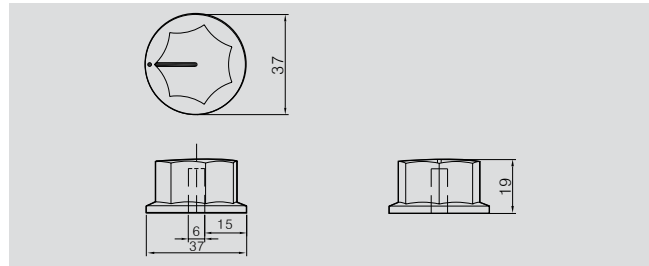

KN13-6

오일 냉각기
OIL COOLER

오일 스키머
OIL SKIMMER

인터페이스 커버
INTERFACE COVER

파워 콘버터
POWER CONVERTOR

역상 계전기
NEGATIVE-PHASE
RELAY

풋 스위치
FOOT SWITCH

푸쉬 버튼 스위치
PUSH BUTTON
SWITCH