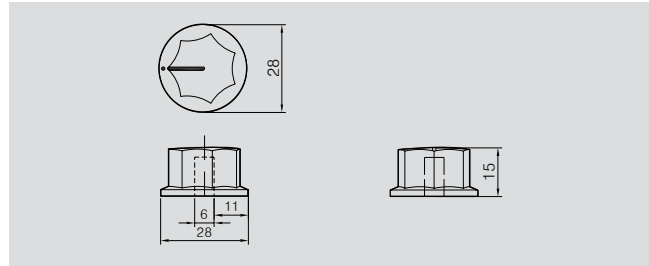

노브

KNOB

KN13-1

KN13-2

KN13-3

KN13-4

KN13-5

KN13-6

오일 냉각기
OIL COOLER

오일 스키머
OIL SKIMMER

인터페이스 커버
INTERFACE COVER

파워 콘버터
POWER CONVERTOR

역상 계전기
NEGATIVE-PHASE
RELAY

풋 스위치
FOOT SWITCH

푸쉬 버튼 스위치
PUSH BUTTON
SWITCH

코드 스위치
CODE SWITCH

**노브
KNOB**

로타리 스위치
ROTARY SWITCH

써지 보호 장치
SURGE PROTECTIVE
DEVICE

써지 킬러
SURGE KILLER

스파크 킬러
SPARK KILLER

LED 인디케이터
LED INDICATOR

노 휴즈 브레카 핸들
N.F.B HANDLE

케이블 그랜드
CABLE GLAND

팬 커버
FAN COVER

힌지/록커/키
HINGE/LOCKER/KEY

로드메타-알피엠 메타
LOAD METER-
RPM METER

기타 품목
THE OTHER PRODUCTS