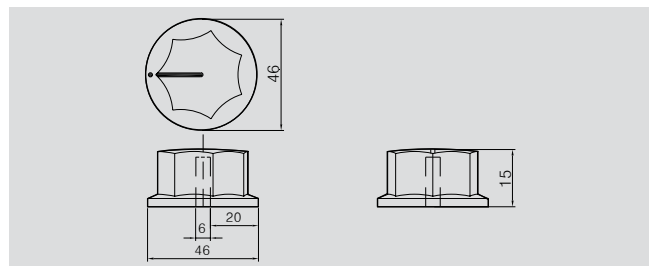

KN13-6

오일 냉각기
OIL COOLER

오일 스키머
OIL SKIMMER

인터페이스 커버
INTERFACE COVER

파워 콘버터
POWER CONVERTOR

역상 계전기
NEGATIVE-PHASE
RELAY

풋 스위치
FOOT SWITCH

푸쉬 버튼 스위치
PUSH BUTTON
SWITCH