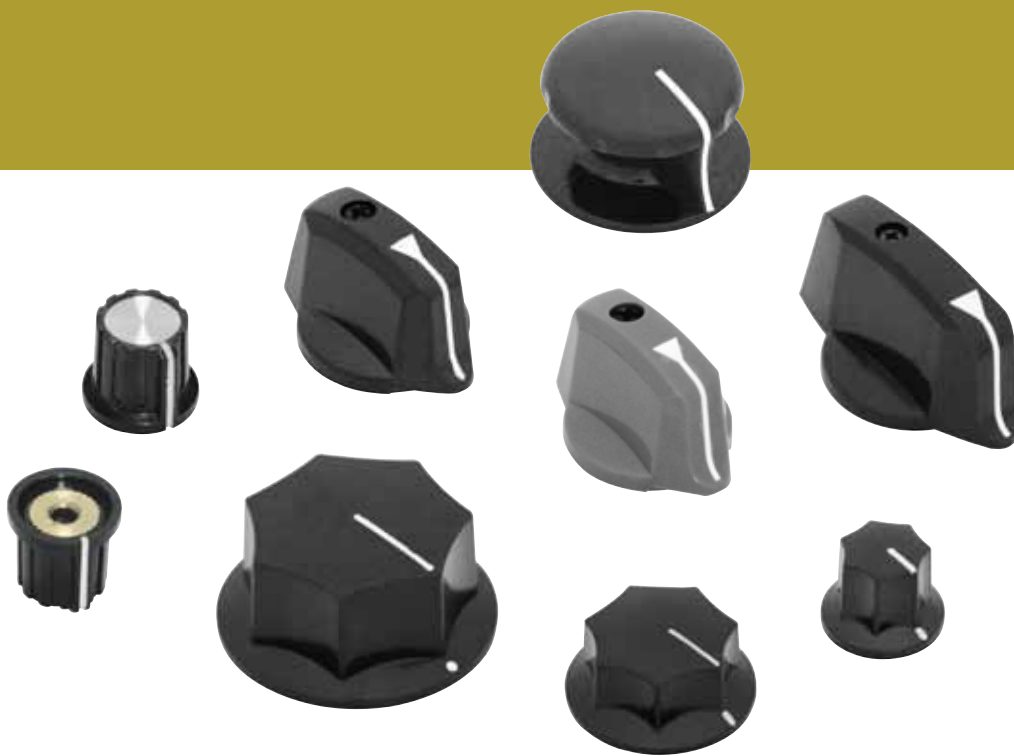

KNOB

노브

KNOB

KNB-30S

KNB-30SG

KNB-42L

KNB-33R

KN11-3

KN11-6

노브

KNOB

KN13-1

KN13-2

KN13-3

KN13-4

KN13-5

KN13-6

오일 냉각기
OIL COOLER

오일 스키머
OIL SKIMMER

인터페이스 커버
INTERFACE COVER

파워 콘버터
POWER CONVERTOR

역상 계전기
NEGATIVE-PHASE
RELAY

풋 스위치
FOOT SWITCH

푸쉬 버튼 스위치
PUSH BUTTON
SWITCH